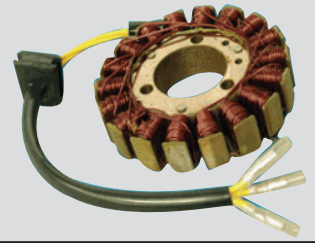

STATOR UNITS

Yamaha

ATV City Part No.	Model	OEM REF Number
292.0005	YFM 350 FWBJ-FWBK Big Bear 97-98	4KB-85510-11-00
	YFM 350 Wolverine 00-01	4KB-85510-12-00
	YFM 400 FWBL Kodiak 99	5EH-85510-00-00
292.02913	YFM 350 FWT Big Bear 1987	1UY-85510-20-00
	YFM 350 FWA-FWF 90-94	2XK-85510-20-00
	YFM 350 ERA Moto-4 90-94	3HN-85510-00-00
	YFM 350 XT Warrior 1987	
292.02914	YFM 350 FWG Big Bear 95	3HN-85510-10-00
	YFM 350 ER G 95	4GB-85510-00-00
	YFM 350 X Warrior 96-01	
	YFM 400 FW Kodiak 93-98	
292.02915	YFM 350 Bruin 04-06	5KM-81410-00-00
	YFM 350 Wolverine 06-09	5LP-81410-01-00
	YFM 350 Grizzly 07-14	5UH-81410-00-00
	YFM 600 Grizzly 2002	5UH-81410-00-01
	YFM 660 Raptor 02-05	5UH-81410-00-02
	YFM 660 FP/FA Grizzly 02-06	5KM-81410-01-00
292.02917	YFM 350 Raptor 04-07	5NF-81450-00-00
	YFM 350 Raptor 07-11	5NF-81450-01-00
	YFM 350 Warrior 02-04	5FU-81410-00-00
	YFM 400 M/H/F/FW Big Bear 00-12 (Manual)	