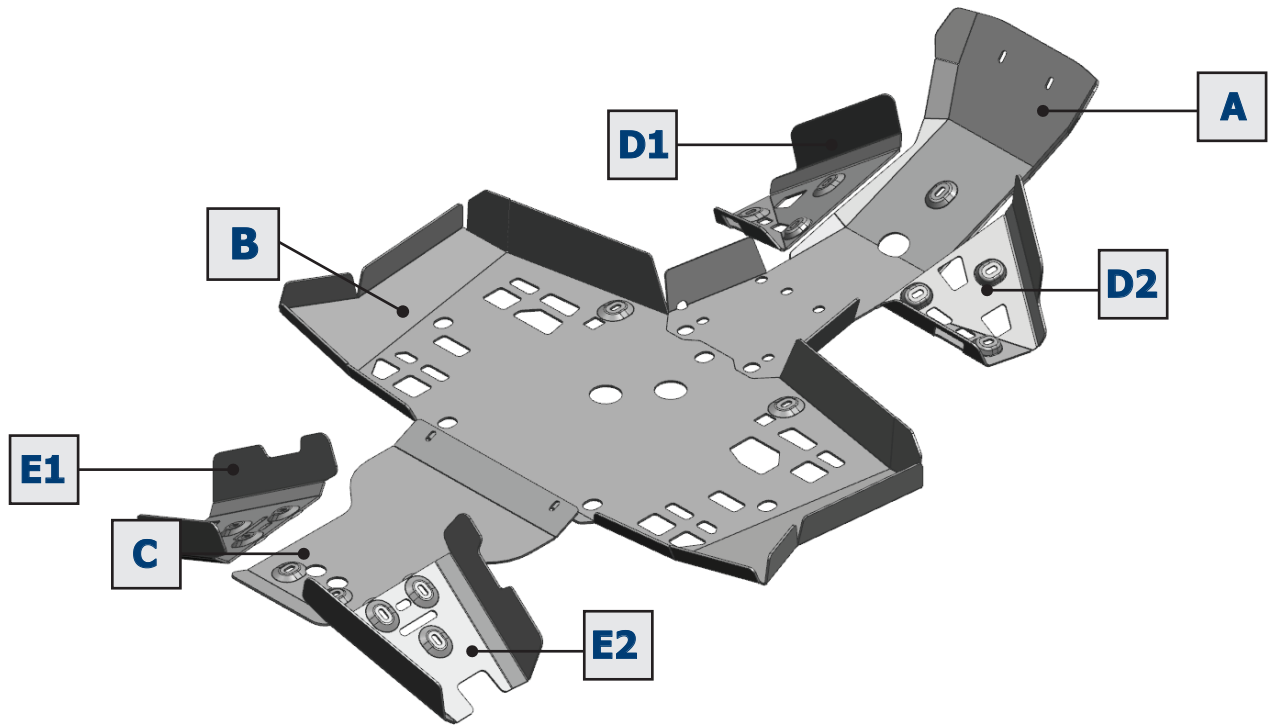

EN	SKID PLATE INSTALLATION MANUAL
FR	MANUEL D'INSTALLATION DE PLAQUE DE PROTECTION
DE	MONTAGEEINLEITUNG FÜR UNTERBODENSCHUTZSYSTEM
RU	ИНСТРУКЦИЯ ПО УСТАНОВКЕ КОМПЛЕКТА ЗАЩИТ

For: Honda TRX 420/500 IRS (2015 —)
2444.2110.1
444.2110.1

EN Ratchet
FR Clé À Cliquet
DE Ratsche
RU Трещетка

S - 10;
S - 13

S - 4;
S - 5

1  x4	2  x2	3  x2	4  M8 x2	5  x1	6  x4
7  M8 x2	8  M6x20 x8	9  M6x30 x3	10  M8x25 x18	11  M8x30 x2	12  M6 x11
13  M8 x14	14  M6 x2	15  M8 x5	16  M6 x2	17  M6x20 x2	18  M8x25 x2